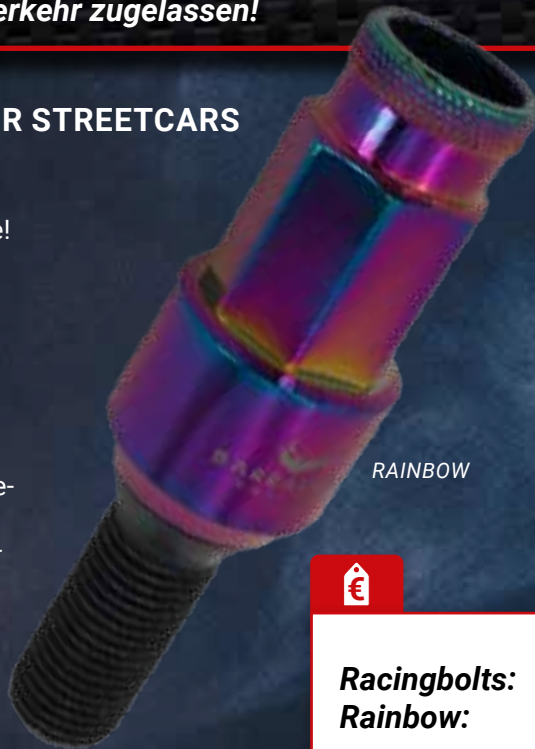

NEW RACING INNOVATION FOR STREETCARS

Ein neues Produkt, hergestellt in der innovativen Schweizer Felgenschmiede! Racing-Nut oder Racing-Bolt mit gerändeltem Ring. Die Schraube, resp. Mutter ist viel griffiger als ein herkömmliches Teil und wird im Rennsport zum schnellen Radwechsel verwendet.

Schrauben und Muttern sind in verschiedensten Größen und in allen Gewindevarianten lieferbar. Die Schraubenköpfe bestehen aus hochwertigem eloxierten Aluminium, die Schraubteile aus korrosionsfreiem Stahl.

RAINBOW

VERFÜGBARE FARBEN:

- BLACK
- BRONCE
- GOLD
- SILVER
- DARK BLUE
- SHINY BLUE
- GREEN
- RED
- RAINBOW

Racingbolts: 9,99 € / Stück - Piece

Rainbow: 11,99 € / Stück- Piece

Adapter: 7,00 €