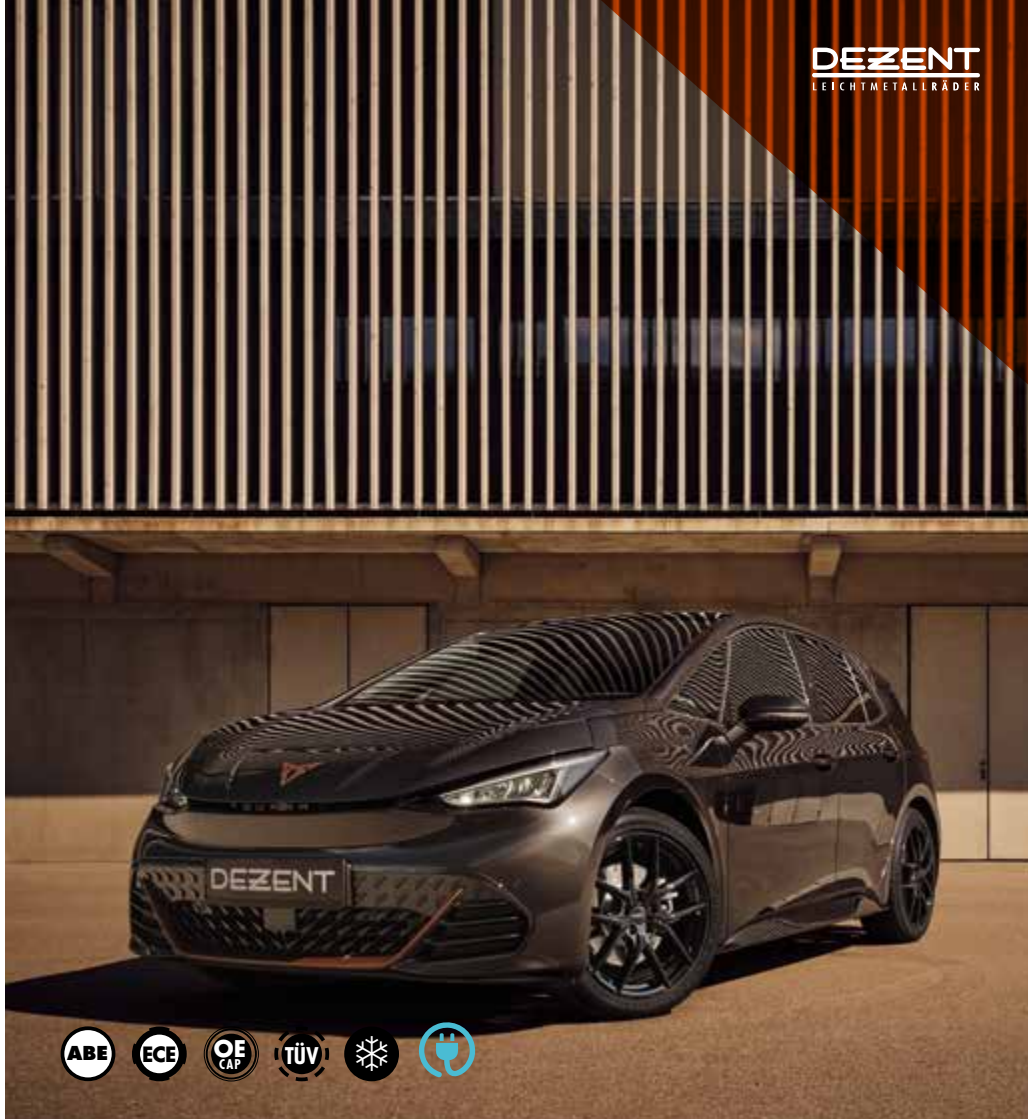

DEZENT
LEICHTMETALLRÄDER

DEZENT TV dark 16" - 20"

schwarz glänzend/
frontpoliert

DEZENT TV dark

Dimension

6,5 x 16

6,5 x 17

7,0 x 17