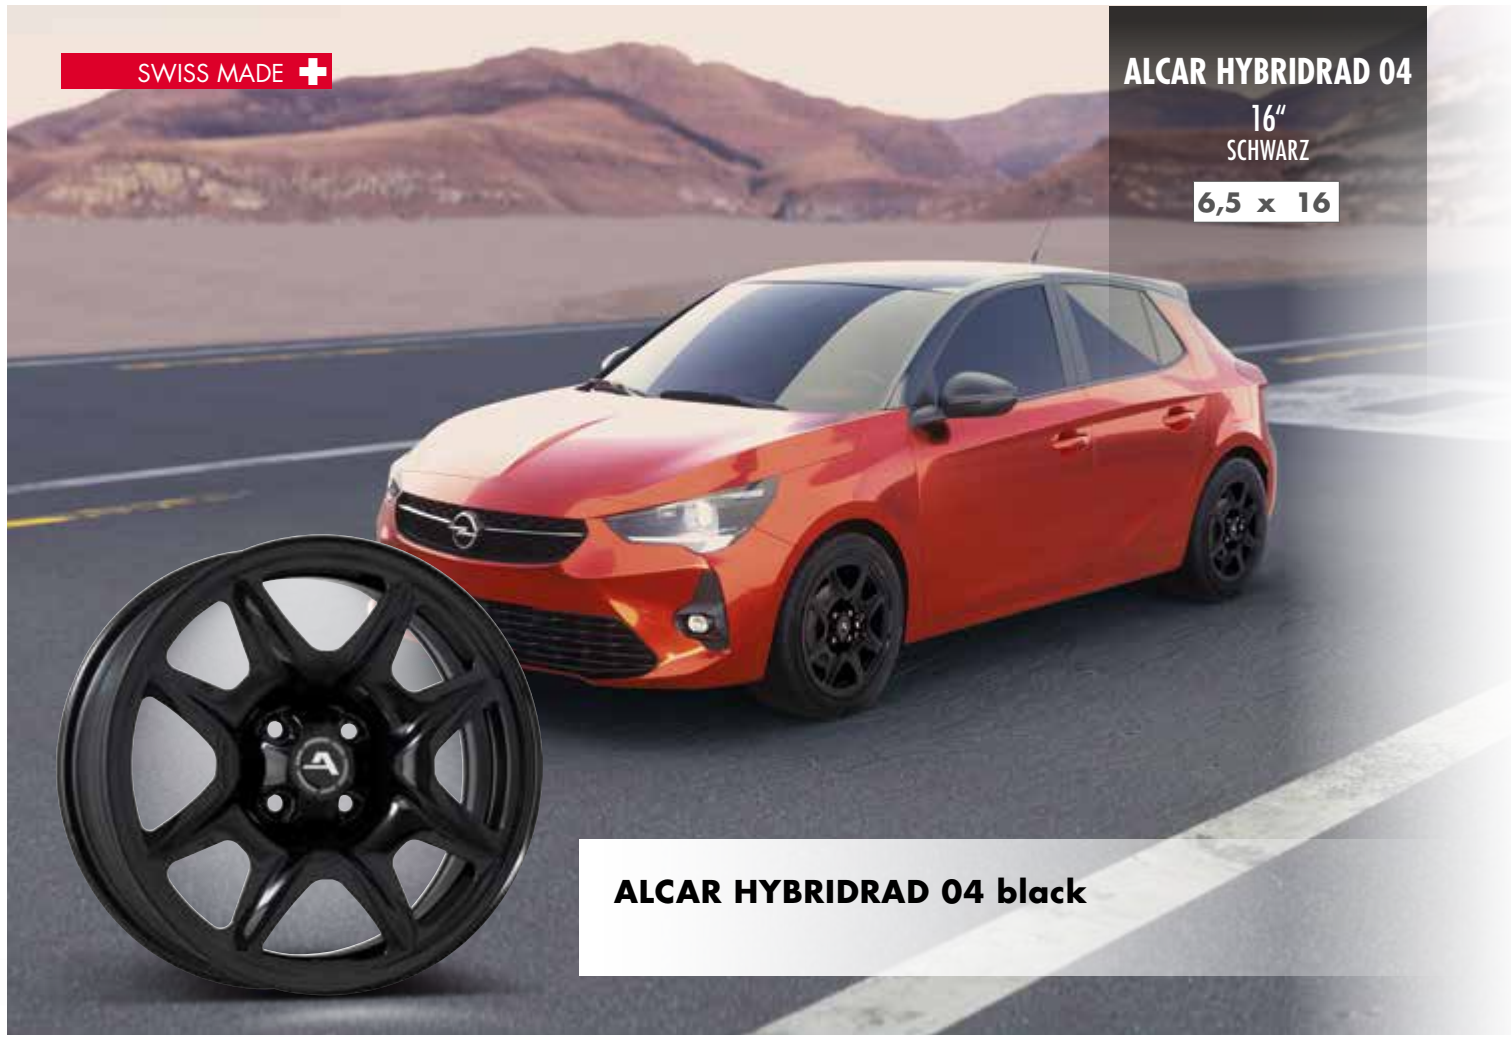

ALCAR HYBRIDRAD 05 grey

SWISS MADE 

ALCAR HYBRIDRAD 04

16"
SCHWARZ

6,5 x 16

ALCAR HYBRIDRAD 04 black

DIE RDKS ZUKUNFT HEISST ALCAR

ALCAR SENSOR. DAS RDKS-VOLLSORTIMENT.